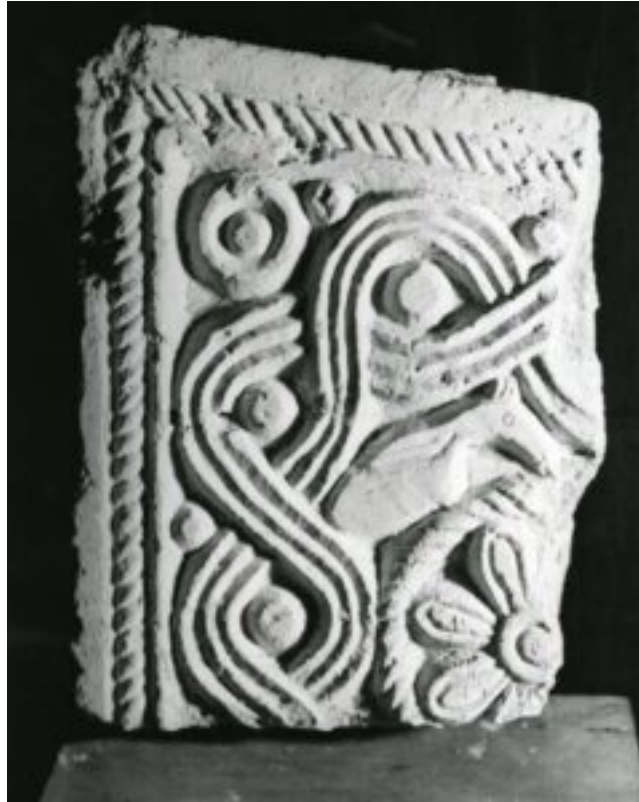

? Pergula/frammento ? sec. VIII-IX d.C. -ambito longobardo ? cm altezza 32, larghezza 28, spessore 7

Frammento in calcare di archetto cuspidato di pergula, con cornice costituita da tre listelli. Nel campo centrale, una matassa a due nastri con perla negli spazi derivanti dall'incrocio dei nastri. Più sotto, è rappresentato un uccellino stilizzato appoggiato su una ulteriore cornice cordonata tortile contenente un fiore a otto petali doppi e bottoncino centrale. Negli spazi angolari di risulta è scolpito un cerchio liscio contenente una perla.

? *Pergula/ frammento* ? sec. VIII-IX d.C. -ambito longobardo ? cm altezza 19,
larghezza 13, spessore 9.5

Frammento scultoreo in calcare bianco con cordone marginale. Presenta un foro sul lato corto che, se originale, avrebbe accolto l'incastro di una cornice orizzontale.

? *Ciborio/archivolto* ? sec. VIII-IX d.C. ? ambito longobardo ? cm altezza 23, larghezza 8, spessore 10

Frammento di calcare bianco di arco di pergula con due cordoni paralleli a tortiglione che incorniciano una matassa a tre capi con bottoncino nello spazio centrale di risulta.

? *Ciborio/archivolto* ? sec. VIII-IX d.C. ? ambito longobardo ? cm altezza 15.5, larghezza 26

Frammento di lastra in calcare bianco con due cordoni a tortiglione paralleli che delimitano una matassa a tre capi con bottoncino centrale. Altri elementi riempitivi sono appena visibili nello specchio superiore dell'arco. *Bibliografia:*