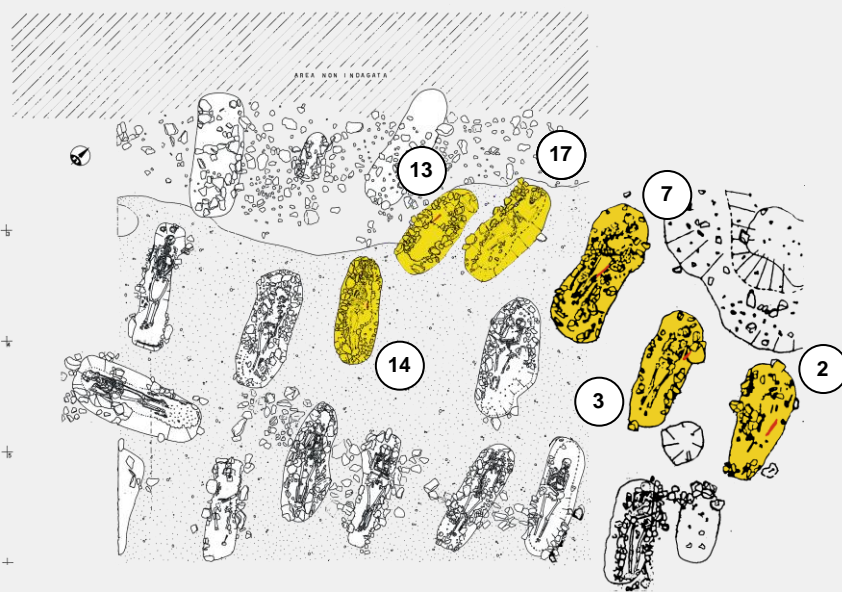

La necropoli altomedioevale di Tramonti di Sotto

2. Le tombe e i corredi

Tomba 17
Sesso: femminile
Età: senile
Corredo: 1 pettinino,
1 coltellino entro fodero

Tomba 7
Sesso: femminile
Età: matura o senile
Corredo: 1 pettinino,
1 coltellino, elementi di aggancio,
1 fibbia

Tomba 1
Sesso: femminile?
Età: 12-15 anni
Corredo: 1 pettinino, 1 coltellino

Tomba 4
Sesso: femminile?
Età: 20-40 anni
Corredo: 1 pettinino, 1 coltellino,
elementi di aggancio

Tomba 13
Sesso: non determinabile
Età: 2-3 anni
Corredo: 1 coltellino

Tomba 14
Sesso: femminile
Età: matura
Corredo: 1 coltellino

Tomba 3
Sesso: maschile?
Età: adulta
Corredo: 1 pettinino, 1 coltellino,
elementi di aggancio

Tomba 2
Sesso: non determinabile
Età: non determinabile
Corredo: 1 pettinino, 1 coltellino